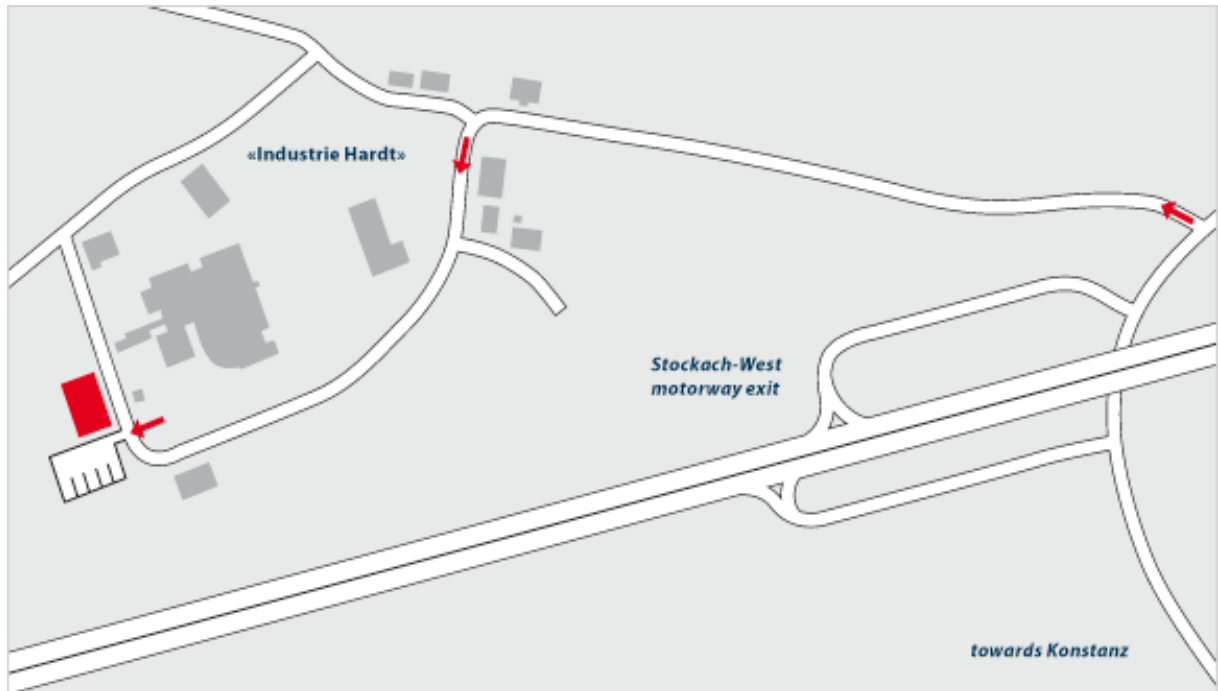

## Lageplan / Map

Von A 98: Ausfahrt Stockach-West, Richtung Stockach fahren, beim Wegweiser «Industrie Hardt» links abbiegen.  
From Highway A 98: exit Stockach-West, direction Stockach, turn left at sign-post «Industrie Hardt».